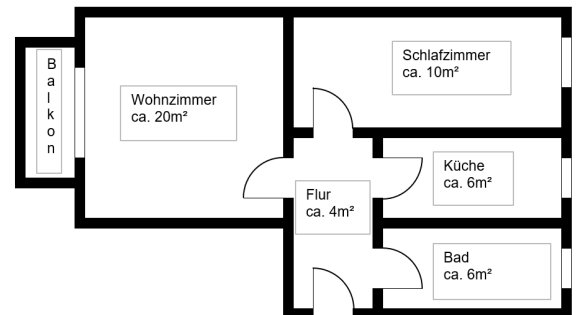

Art des Energieausweises	Energieverbrauchsausweis
Energieverbrauchswert des Gebäudes	93,30 kWh/(m²a)
Energieträger für die Heizung des Gebäudes	Gas
Baujahr des Gebäudes	1960
Energieeffizienzklasse	C